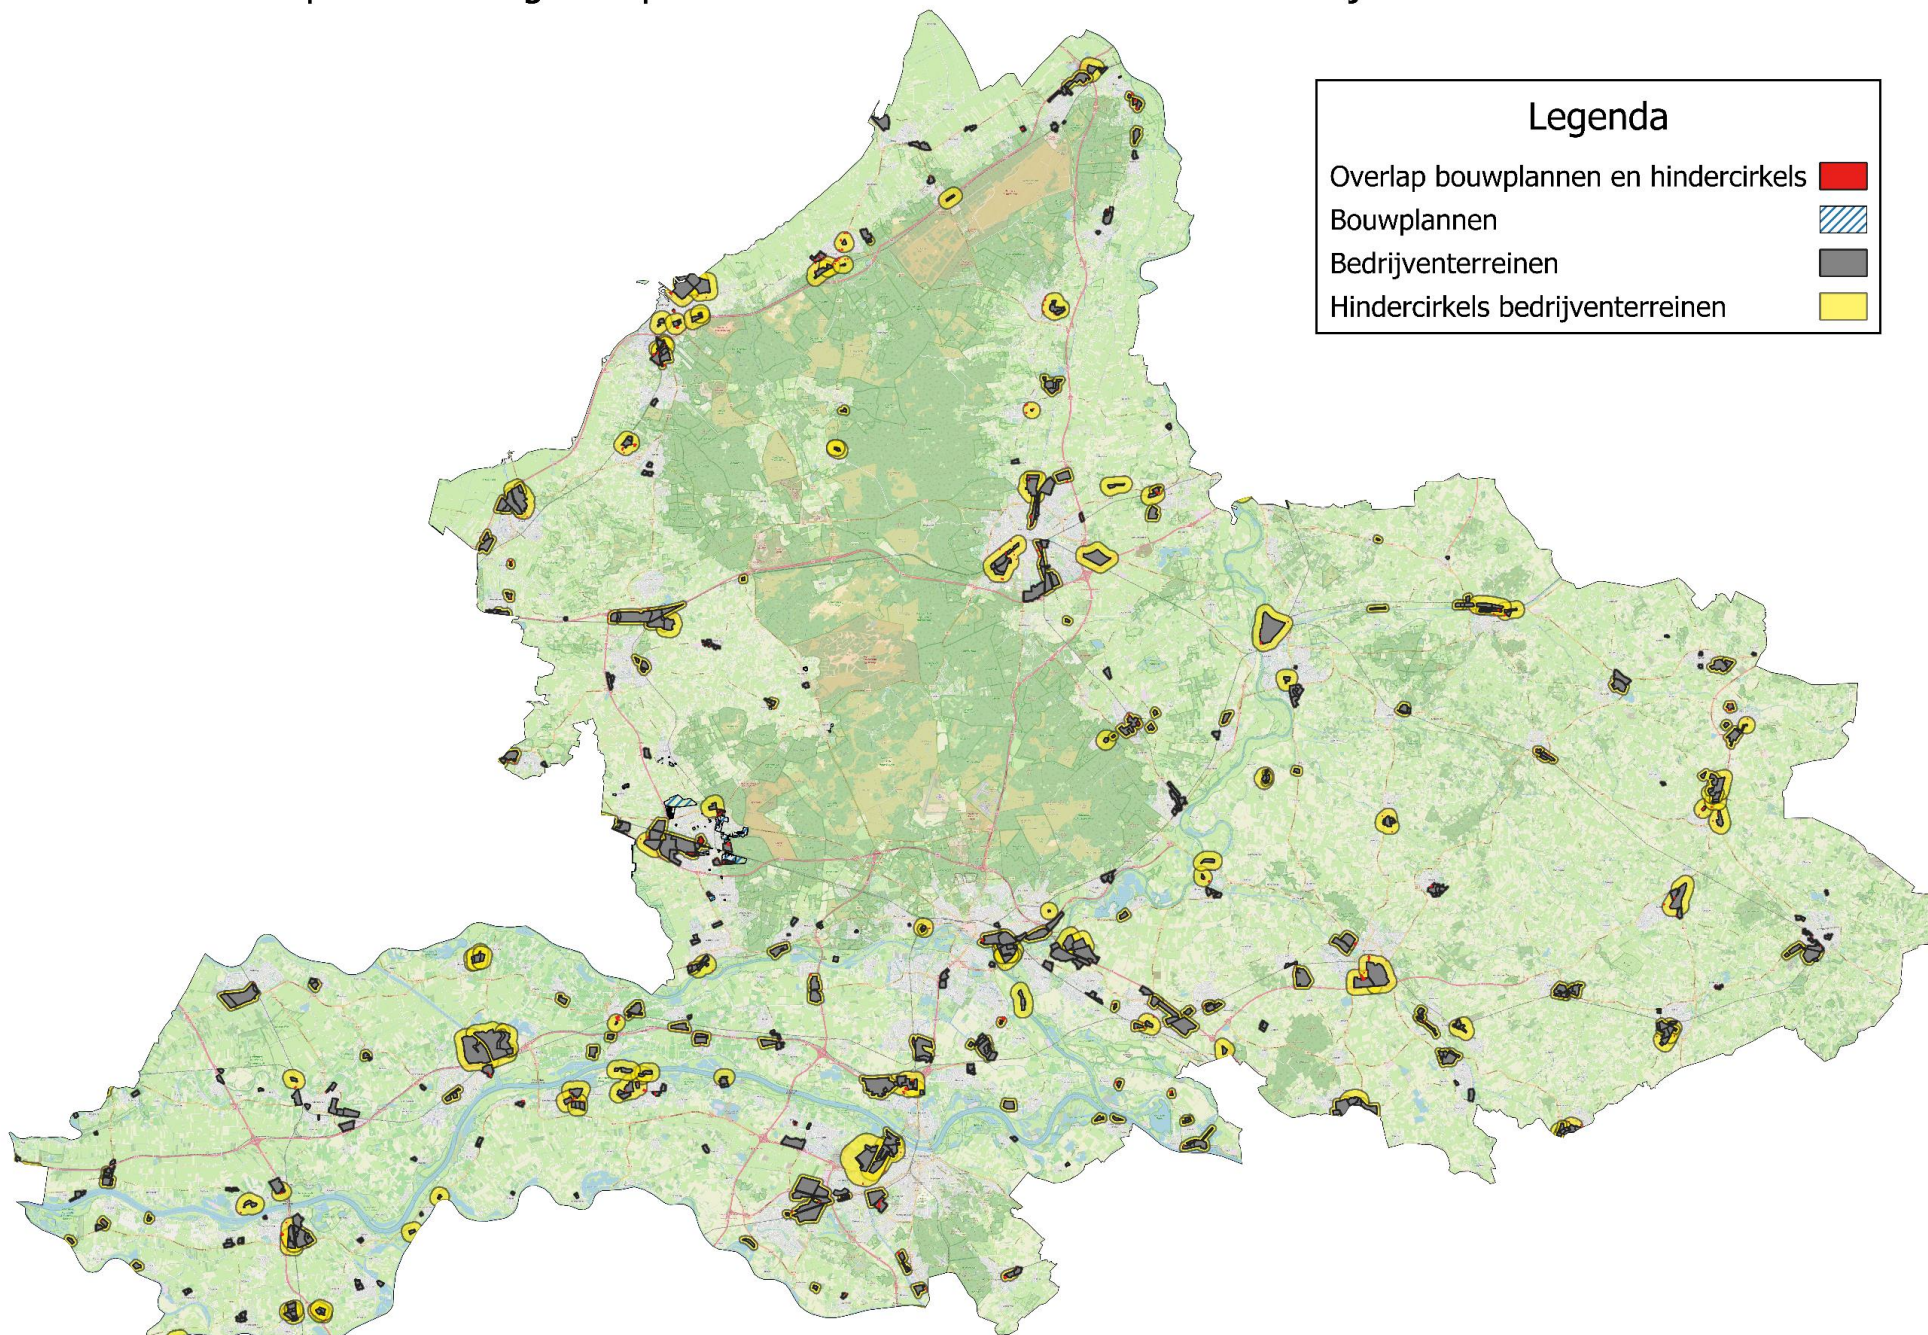

Overlap van woningbouwplannen met hindercirkels rondom bedrijventerreinen in Gelderland

Overlap van woningbouwplannen met hindercirkels rondom bedrijventerreinen in Overijssel

Legenda	
Overlap bouwplannen en hindercirkels	■ Red
Bouwplannen	▨ Blue hatched
Bedrijventerreinen	■ Grey
Hindercirkels bedrijventerreinen	■ Yellow

Overlap van woningbouwplannen met hindercirkels rondom bedrijventerreinen in Utrecht

Overlap van woningbouwplannen met hindercirkels rondom bedrijventerreinen in Flevoland