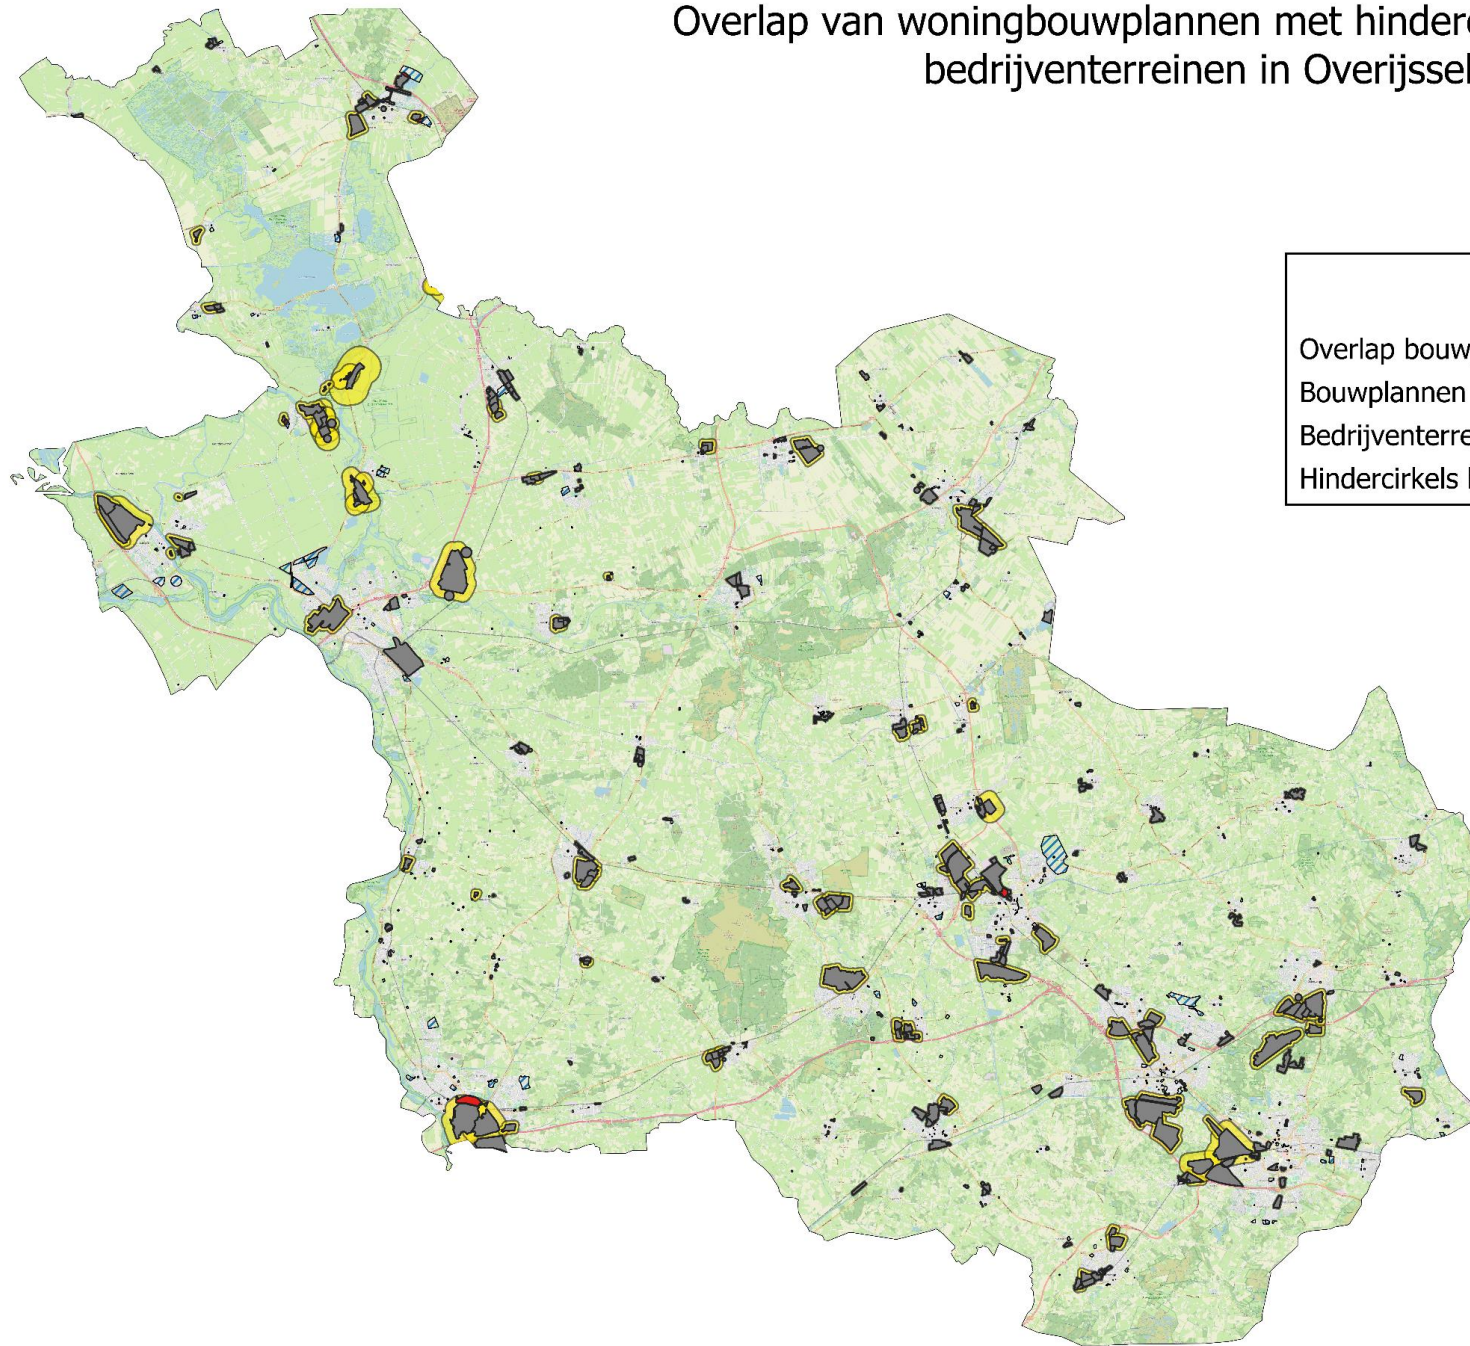

Overlap van woningbouwplannen met hindercirkels rondom bedrijventerreinen in Gelderland

Overlap van woningbouwplannen met hindercirkels rondom bedrijventerreinen in Overijssel

Legenda	
Overlap bouwplannen en hindercirkels	■ Red
Bouwplannen	▨ Blue hatched
Bedrijventerreinen	■ Grey
Hindercirkels bedrijventerreinen	■ Yellow

Overlap van woningbouwplannen met hindercirkels rondom bedrijventerreinen in Utrecht

Overlap van woningbouwplannen met hindercirkels rondom bedrijventerreinen in Flevoland