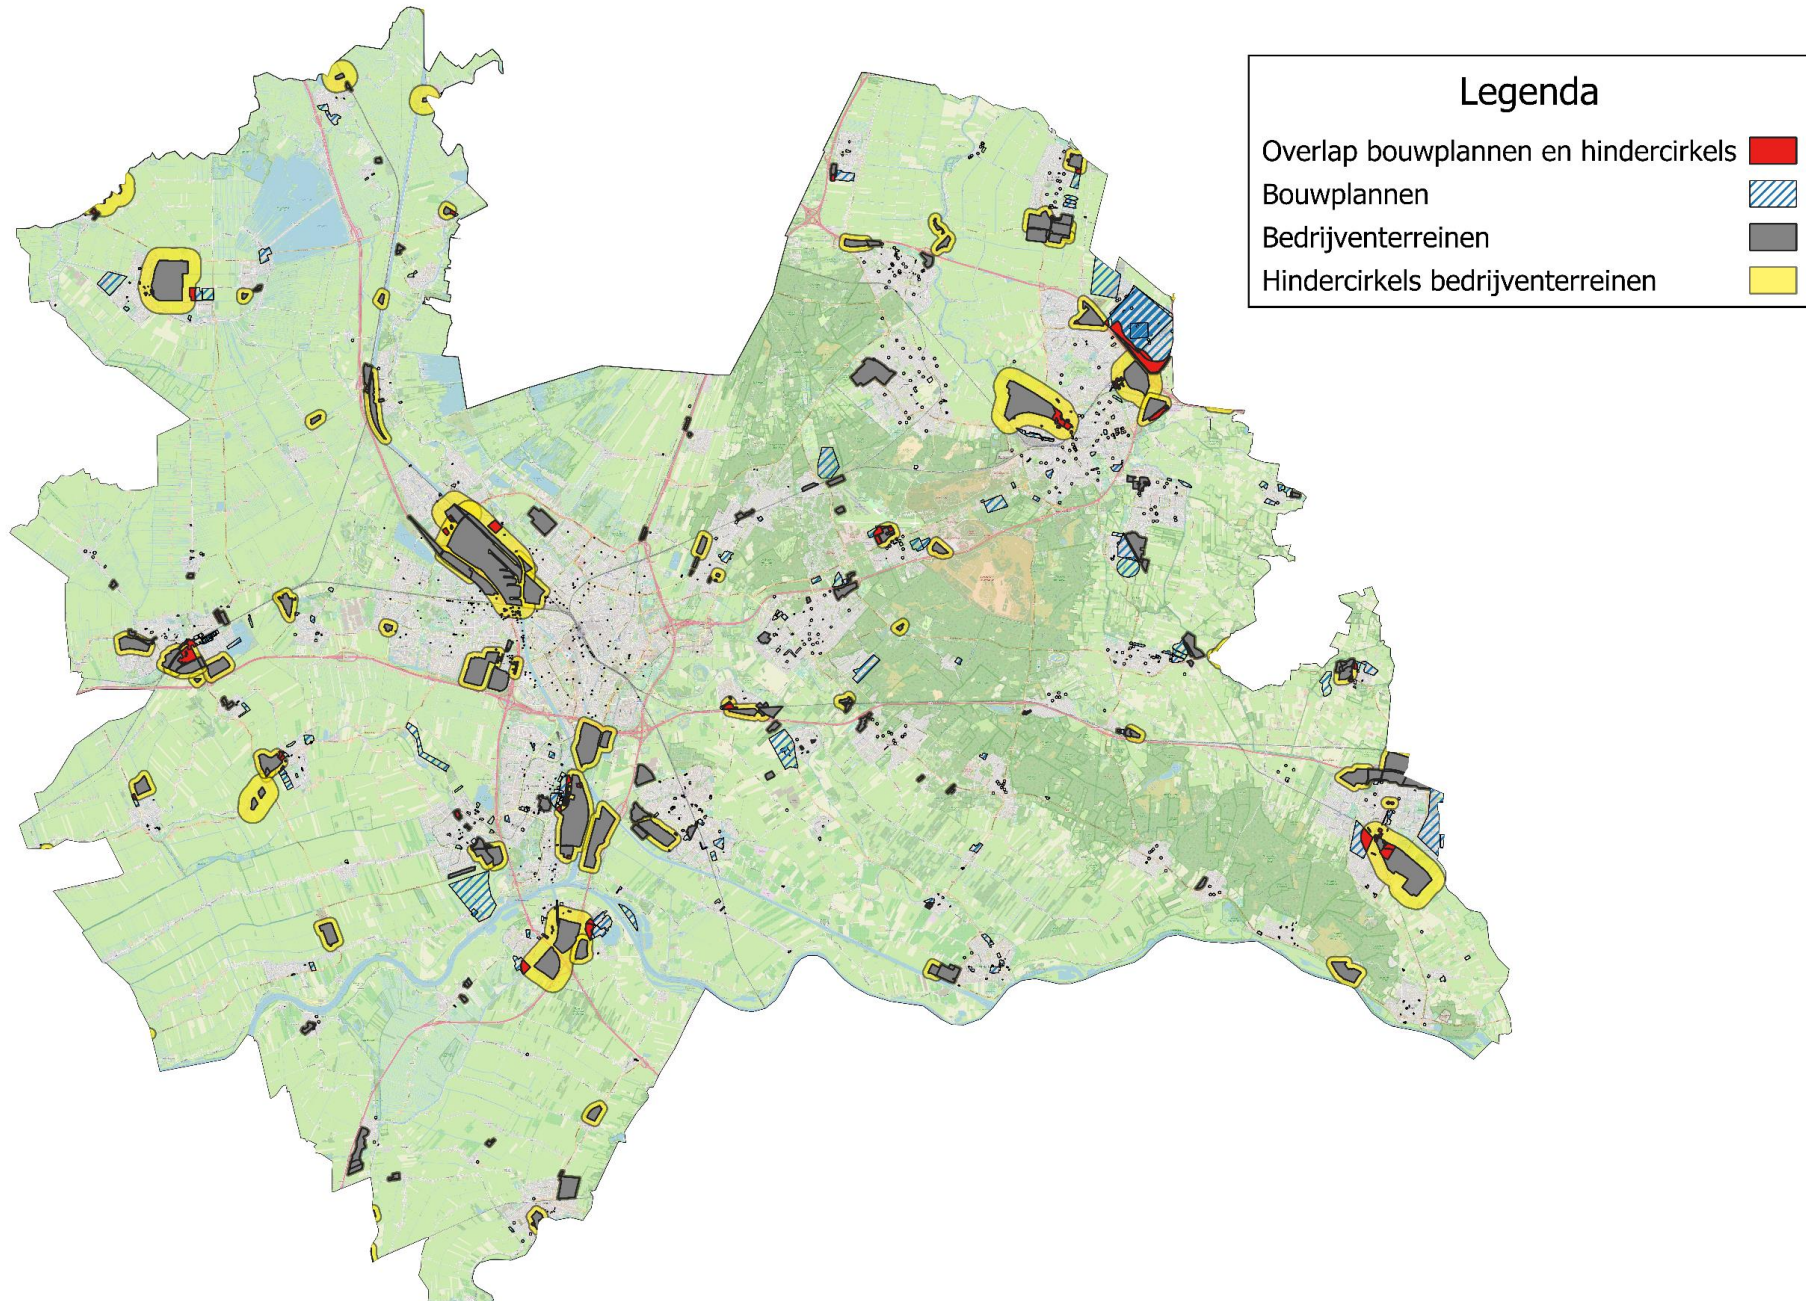

Overlap van woningbouwplannen met hindercirkels rondom bedrijventerreinen in Gelderland

Overlap van woningbouwplannen met hindercirkels rondom bedrijventerreinen in Overijssel

Legenda	
Overlap bouwplannen en hindercirkels	■ Red
Bouwplannen	▨ Blue hatched
Bedrijventerreinen	■ Grey
Hindercirkels bedrijventerreinen	■ Yellow

Overlap van woningbouwplannen met hindercirkels rondom bedrijventerreinen in Utrecht

Overlap van woningbouwplannen met hindercirkels rondom bedrijventerreinen in Flevoland